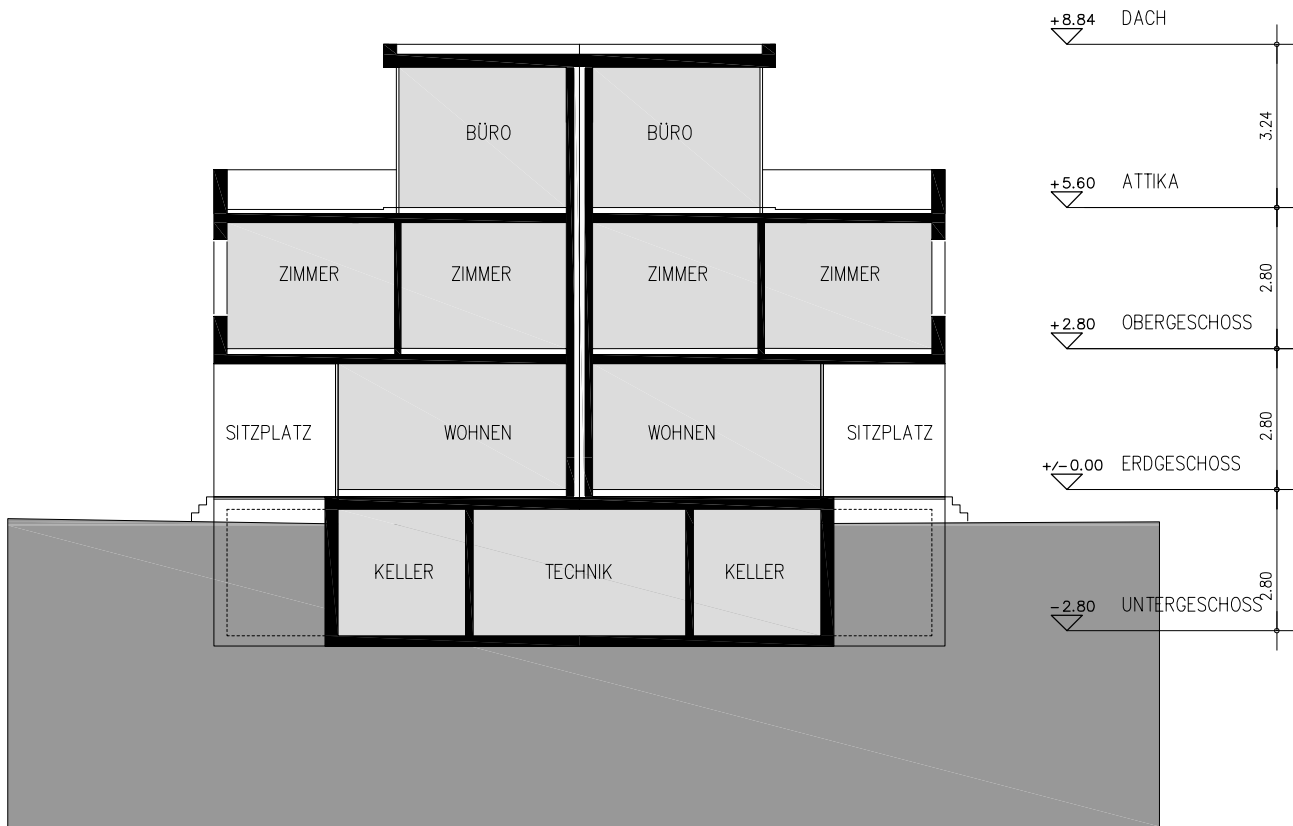

DOPPELEINFAMILIENHAUS NEUHAUSMATTE TRIMSTEIN
SÜDOST FASSADE

20. APRIL 2009
www.neuhausmatte.ch

DOPPELEINFAMILIENHAUS NEUHAUSMATTE TRIMSTEIN
SÜDWEST FASSADE

20. APRIL 2009

www.neuhausmatte.ch

DOPPELEINFAMILIENHAUS NEUHUSMATTE TRIMSTEIN
 SCHNITT